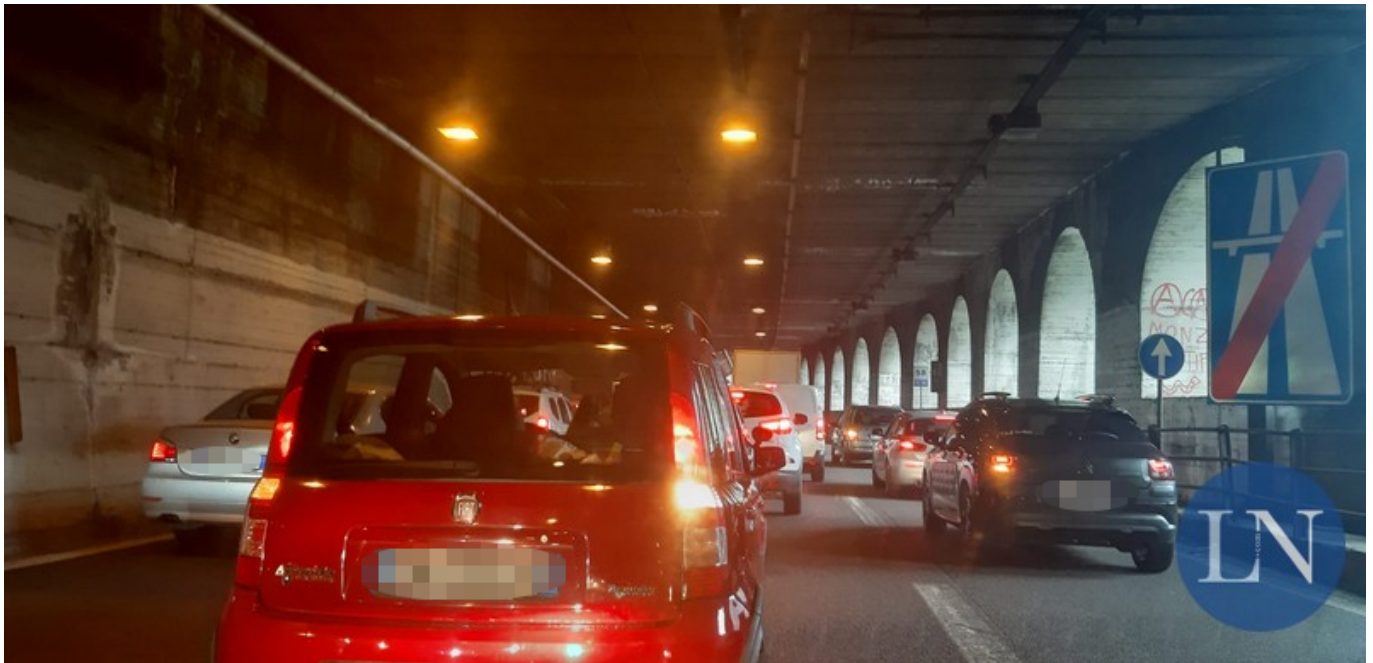

## L'incidente intorno alle 17 nel tratto tra Abbadia e Lecco

### Soccorso una donna in codice giallo

ABBADIA LARIANA - Lunghe code sulla Statale 36 in direzione Lecco oggi pomeriggio, lunedì 31 agosto, a causa di un incidente stradale che si è verificato intorno alle 17 nella galleria prima dello svincolo per l'Orsa Maggiore, tra Abbadia e Lecco.

Coinvolta un'auto che per motivi di chiarire si è ribaltata in carreggiata.

Sul posto si sono portati i soccorsi, un'ambulanza del Soccorso degli Alpini di Mandello e un'automedica, i Vigili del Fuoco e la Polizia Stradale. Una donna è stata soccorsa in codice giallo.

Inevitabili le ripercussioni sul traffico con lunghe code lungo la Statale 36 in direzione Lecco.