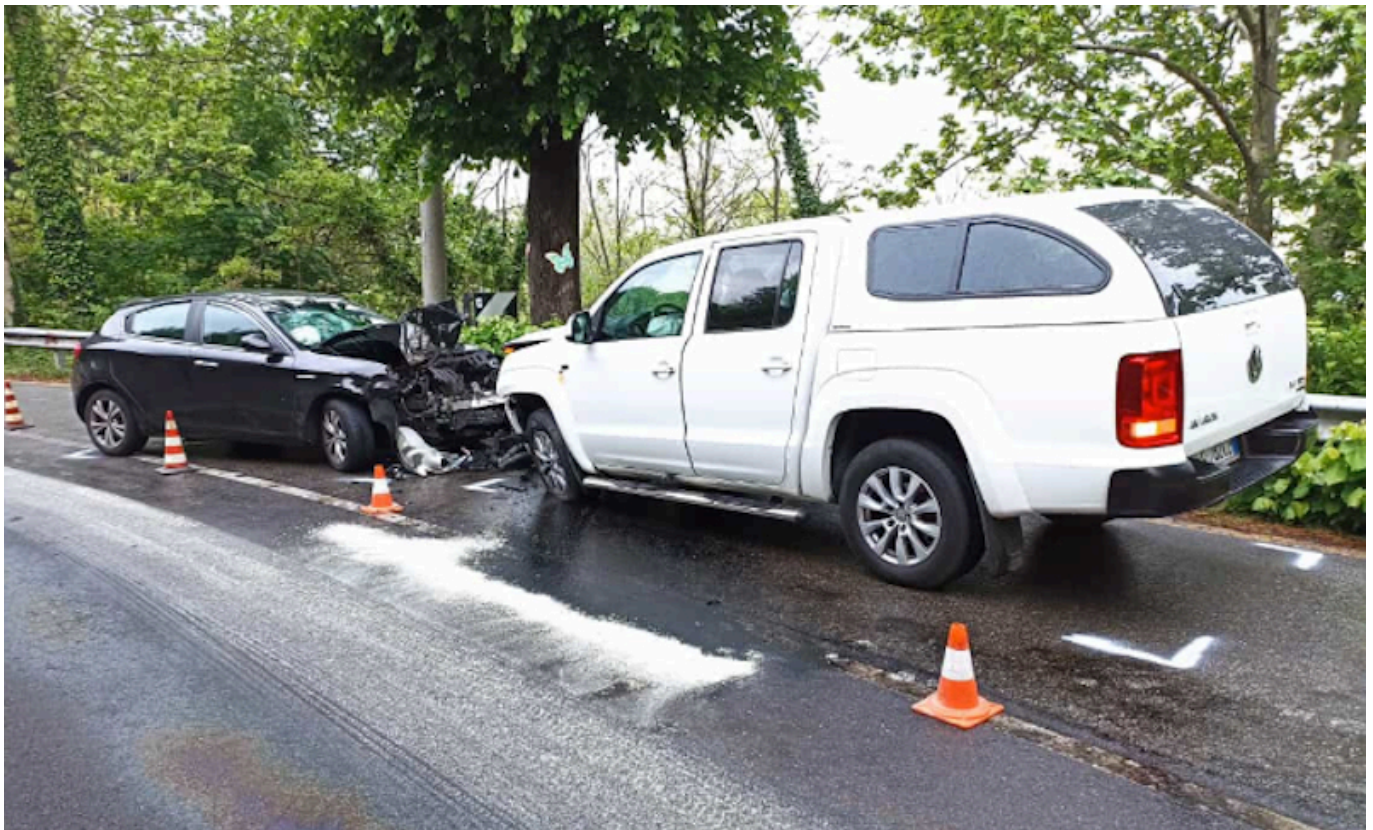

L'incidente è avvenuto nel pomeriggio di ieri, giovedì

Quattro le persone coinvolte nello scontro

IMBERSAGO - Frontale tra due auto nel pomeriggio di ieri, giovedì, lungo la Sp 56 all'altezza della curva Moratti.

L'incidente è avvenuto poco dopo le 16.30 quando un'auto in transito da Robbiate verso Imbersago ha invaso, scendendo, probabilmente anche a causa della pioggia che ha reso l'asfalto più viscido, la corsia opposta scontrandosi frontalmente contro un Suv della Volkswagen che procedeva in direzione opposta.

Nell'impatto sono rimaste coinvolte quattro persone, tra cui una bambina di 8 anni. Fortunatamente le loro condizioni non hanno destato particolari preoccupazioni.

Più serie le ripercussioni sul traffico, rimasto paralizzato per diverso tempo a causa delle restrizioni alla viabilità dovute ai rilievi dell'incidente.