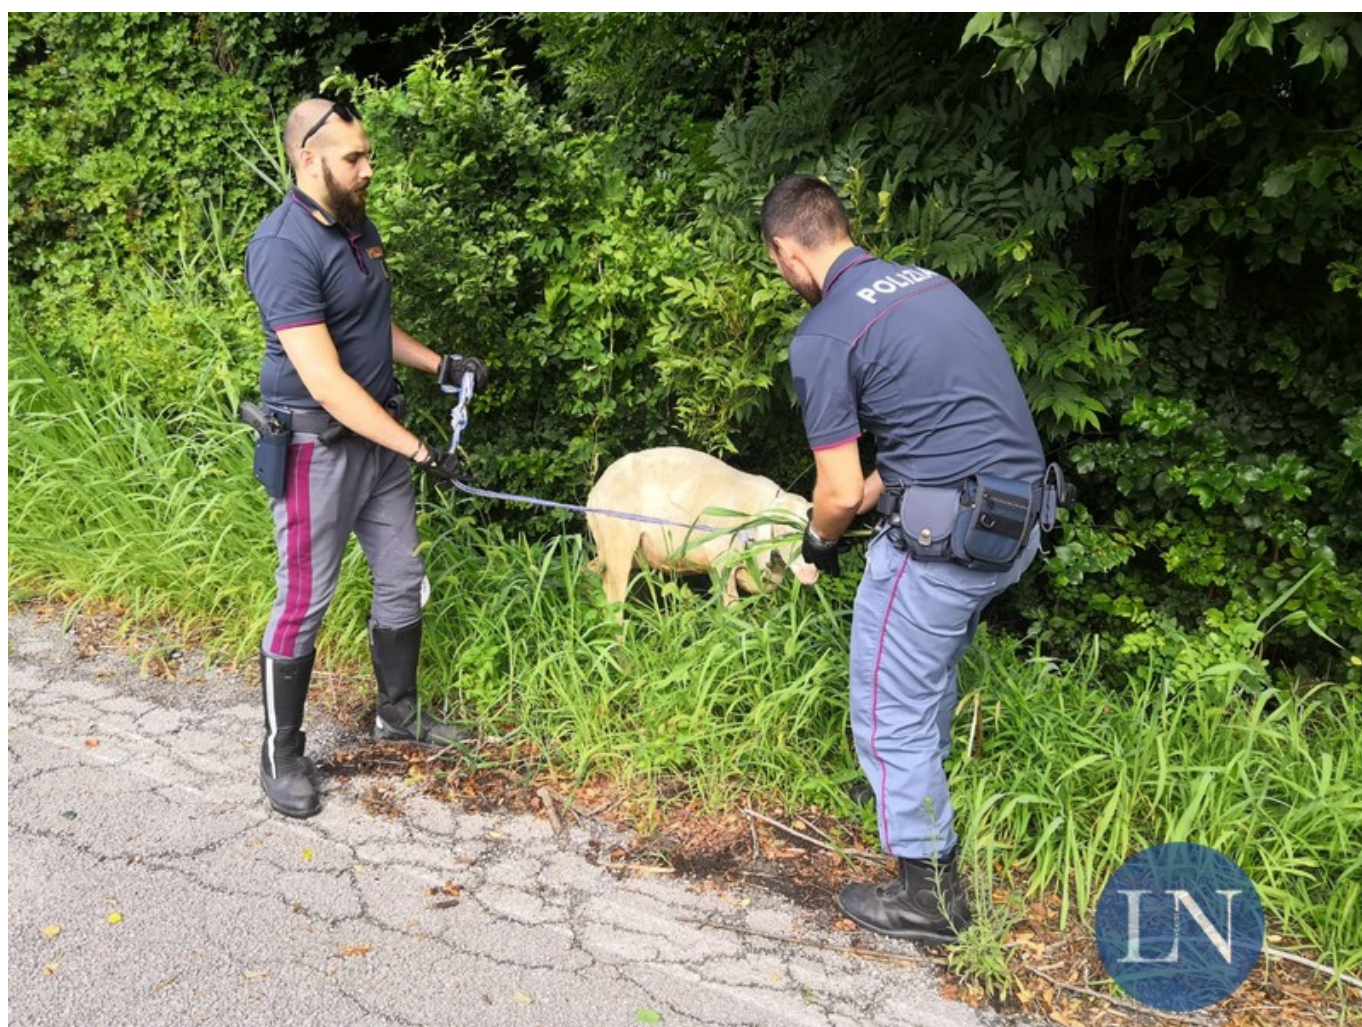

L'ovino segnalato dagli automobilisti sulla SS36 a Suello

La Polizia Stradale di Bellano è intervenuta catturando l'animale

SUELLO - Una presenza decisamente insolita quella 'avvistata' domenica mattina sulla Statale 36: una pecora, evidentemente fuggita da qualche terreno, si è trovata a 'pascolare' tra le auto in transito sulla superstrada, all'altezza di Suello.

Sono stati proprio alcuni automobilisti a segnalare la situazione potenzialmente pericolosa, per la pecora ma anche per quanti percorrevano questa mattina la statale.

Sul posto è intervenuta la Polizia Stradale di Bellano che è riuscita a costringere l'ovino a

lato della carreggiata per poi bloccarlo con una corda, accuratamente, in modo da non recare danno all'animale.

Gli agenti sono stati raggiunti poi il personale veterinario dell'ASL che ha provveduto al recupero della pecora.