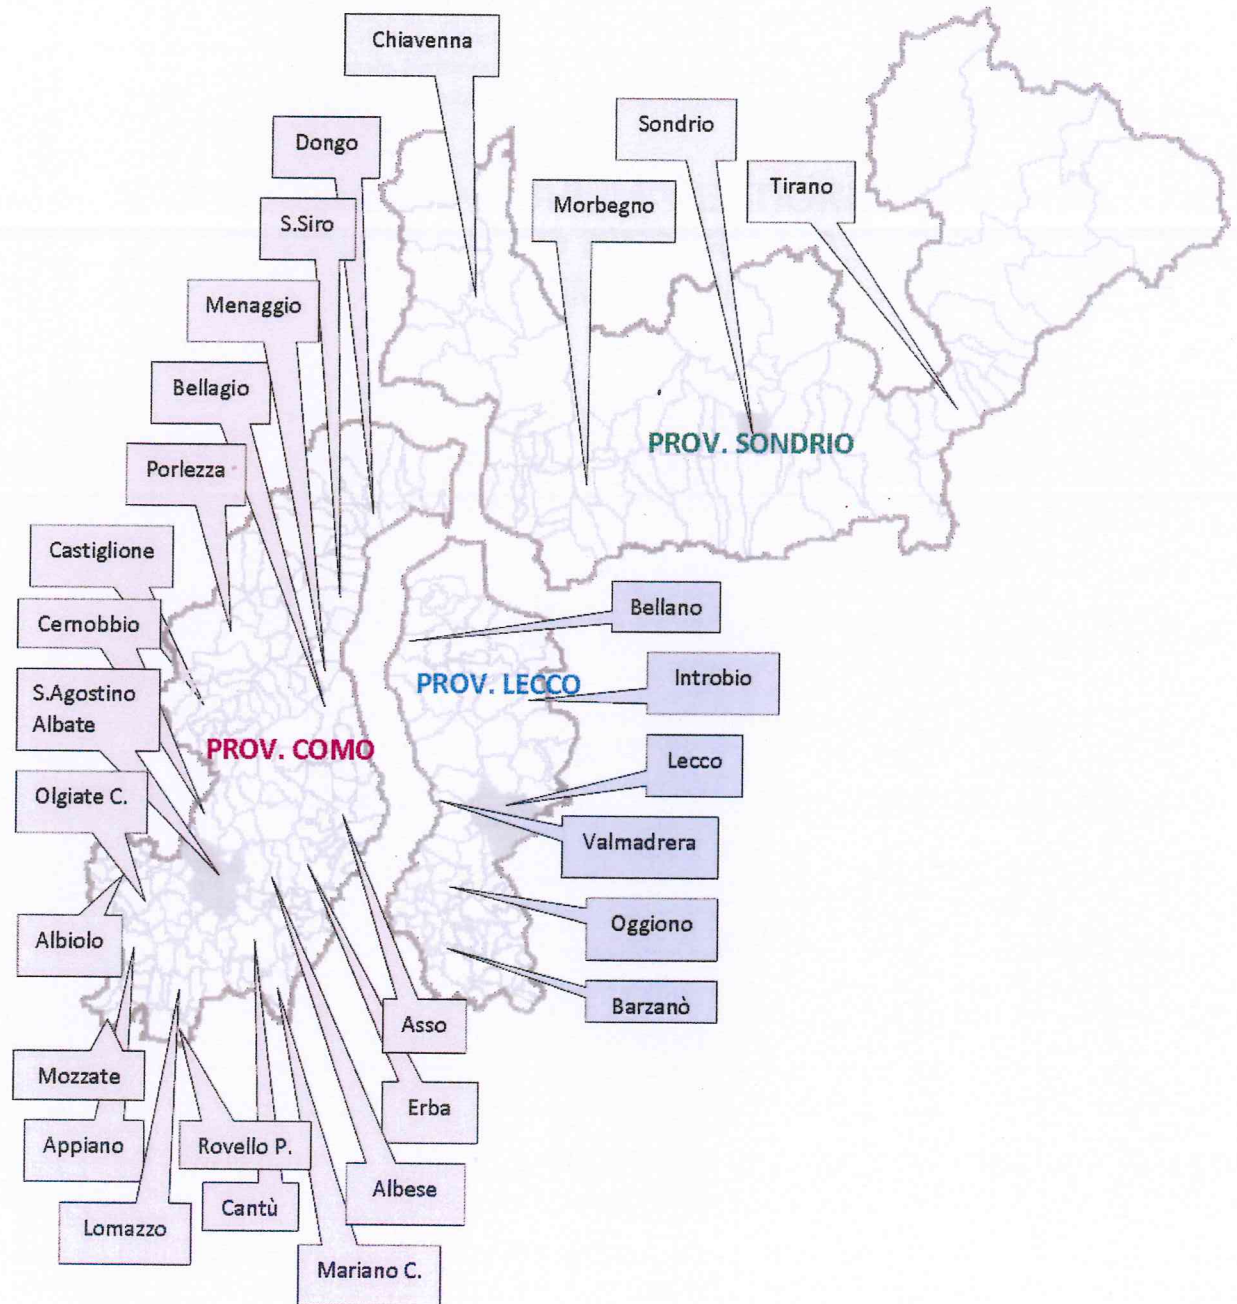

## Le Agenzie del Consorzio Agrario e la loro zona di copertura nelle Province di Como – Lecco – Sondrio

### Punti Vendita

---

#### ξ Provincia di Como

Albese  
Albiolo (\*)  
Appiano Gentile (\*)  
Asso (\*)  
Bellagio  
Cantù (\*)  
Cernobbio  
Como - S.Agostino  
Dongo  
Erba (\*)  
Lomazzo (\*)  
Mariano Comense  
Menaggio (\*)  
Mozzate (\*)  
OLgiate Comasco (\*)  
Porlezza (\*)  
Rovello Porro (\*)  
Castiglione Intelvi  
S.Siro Loc. S.Maria (\*)

#### ϛ Provincia di Lecco

Barzanò (\*)  
Bellano  
Introbio (\*)  
Lecco  
Oggiono (\*)  
Valmadrera (\*)