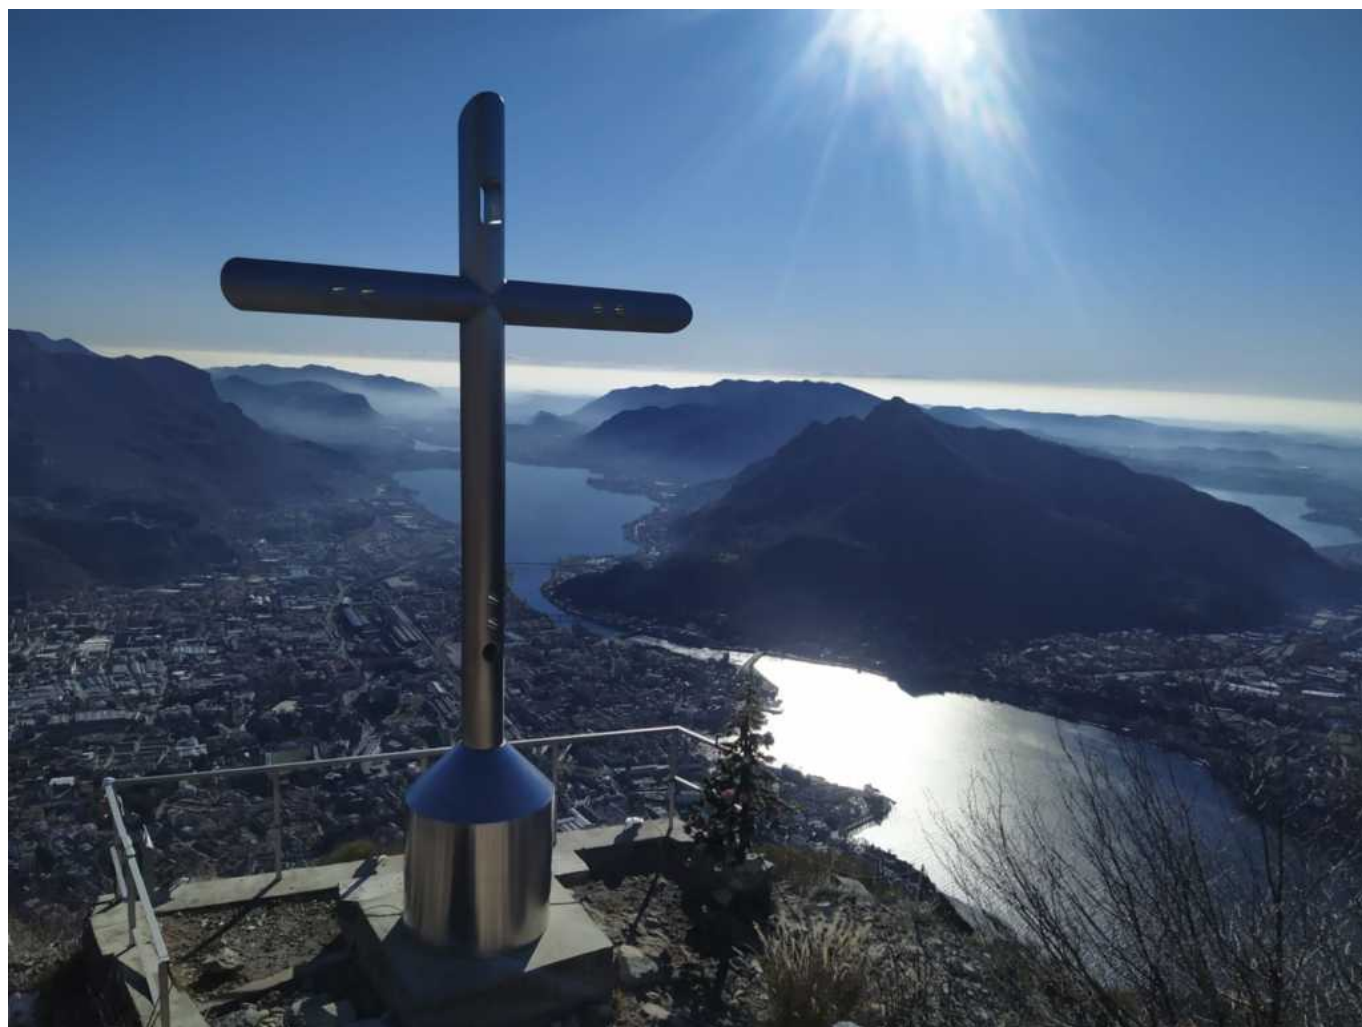

## Allestito un piccolo albero di Natale al Crocione del San Martino

### L'iniziativa è ancora una volta di Matteo Ratti del GER

LECCO - Il Natale sale in cima al San Martino: lunedì ha fatto la sua comparsa al Crocione un alberello natalizio, allestito di fronte al bel panorama sulla città

L'iniziativa è di **Matteo Ratti**, giovane del Gruppo Escursionisti Rancesi (GER) che nel pomeriggio ha portato l'albero in vetta insieme al padre **Giorgio**.

E' il secondo anno che il giovane del GER si adopera per allestire l'albero natalizio, un'idea nata nel 2020 in piena seconda ondata di Covid, come modo simbolico di condividere gli

Un albero di Natale sul S. Martino, augura buone feste agli  
escursionisti | 2

auguri di Natale con gli altri escursionisti, per festeggiare “distanti ma uniti” una delle  
ricorrenze più amate.

Un albero di Natale sul S. Martino, augura buone feste agli  
escursionisti | 3