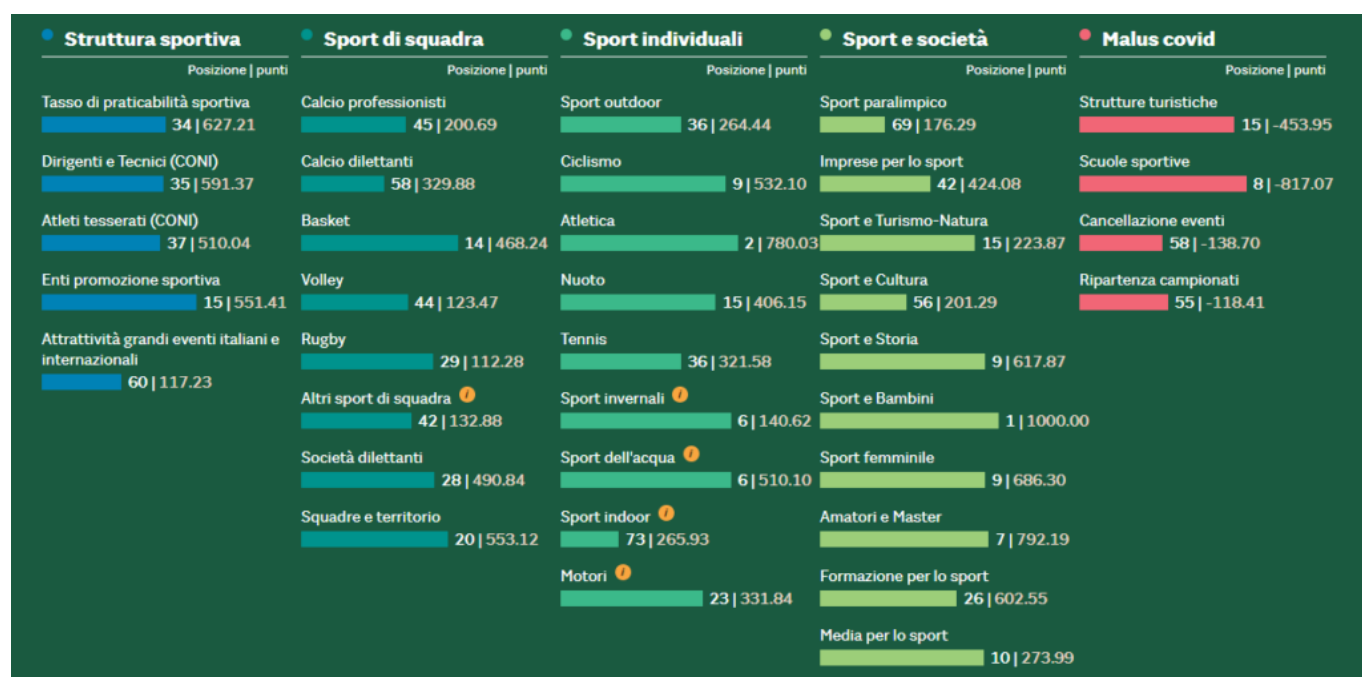

Dal 20esimo posto del 2019 all'ottavo conquistato nell'ultimo anno

Cresce l'indice di sportività in provincia di Lecco. La classifica del Sole 24 Ore

LECCO - Sul podio ci sono Bologna, Bergamo e Trento ma Lecco non va male in quanto a sportività: nella classifica 2020 stilata dal Sole 24 Ore, la nostra provincia si riafferma nella 'top ten' aggiudicandosi l'ottavo posto in Italia. Lo scorso anno si era fermata al 20esimo posto, nel 2018 era al 10° posto, al 7° invece nel 2017.

L'indice, elaborato dal gruppo Clas per il quotidiano economico, prende in considerazione diversi parametri e categorie (strutture sportive, sport di squadra e individuali, società) analizzando nei numeri la realtà sportiva provinciale.

A spingere Lecco verso la parte alta della classifica è per esempio l'atletica (2° posto), gli sport invernali e gli sport d'acqua (6°), il ciclismo (9°) e il basket tra gli sport di squadra (14°). Lecco si conferma prima provincia per pratica sportiva tra i giovanissimi e scende dal 6° al nono posto per pratica sportiva al femminile.

Lo studio tiene conto anche dei problemi legati al Covid (come la cancellazione degli eventi

legati allo sport e la ripartenza dei campionati e delle scuole sportive) che ha penalizzato anche il territorio lecchese e ha riscritto l'intera classifica del Sole 24 ore: infatti, tolto il 'malus' Covid, Lecco scenderebbe all'undicesimo posto davanti alla 'capolista' Bologna, catapultata alla 12esima posizione.