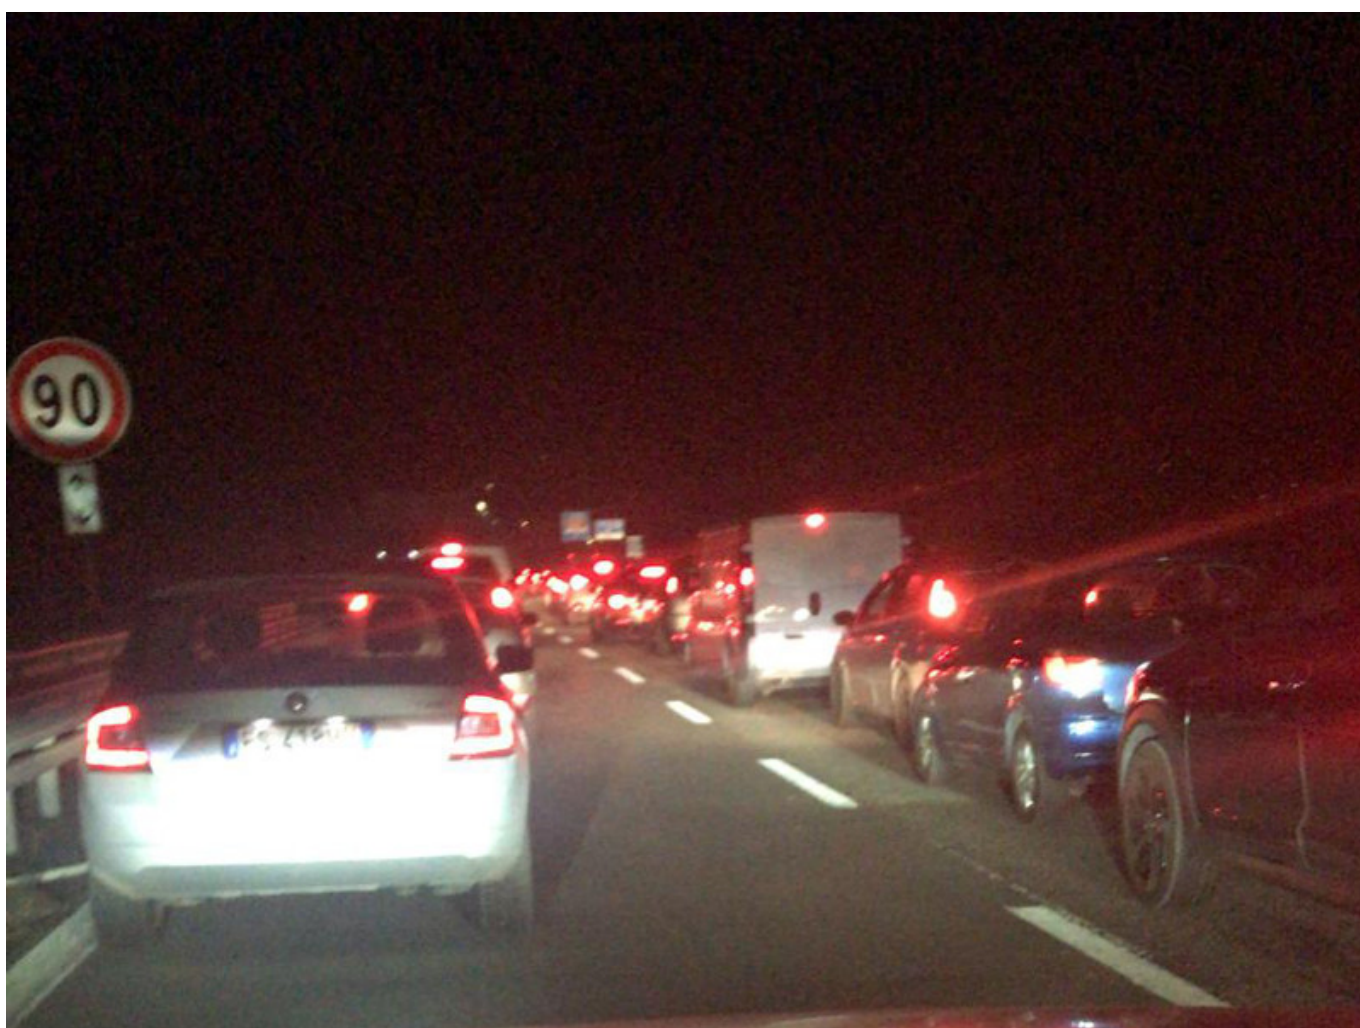

Incidente all'ora di punta, lunghe code sulla SS36

Tamponamento tra due auto all'altezza di Civate in direzione Nord

CIVATE / BOSISIO - Traffico a rilento all'orario del rientro sulla Statale 36: un tamponamento tra due veicoli all'altezza di Civate ha provocato lunghi incolonnamenti in direzione Lecco.

Il sinistro si è verificato intorno alle 17.30 di lunedì pomeriggio. Non risultano feriti ma le code si sono estese fino a all'altezza di Bosisio Parini. Ripercussioni anche sulla provinciale per Suello.