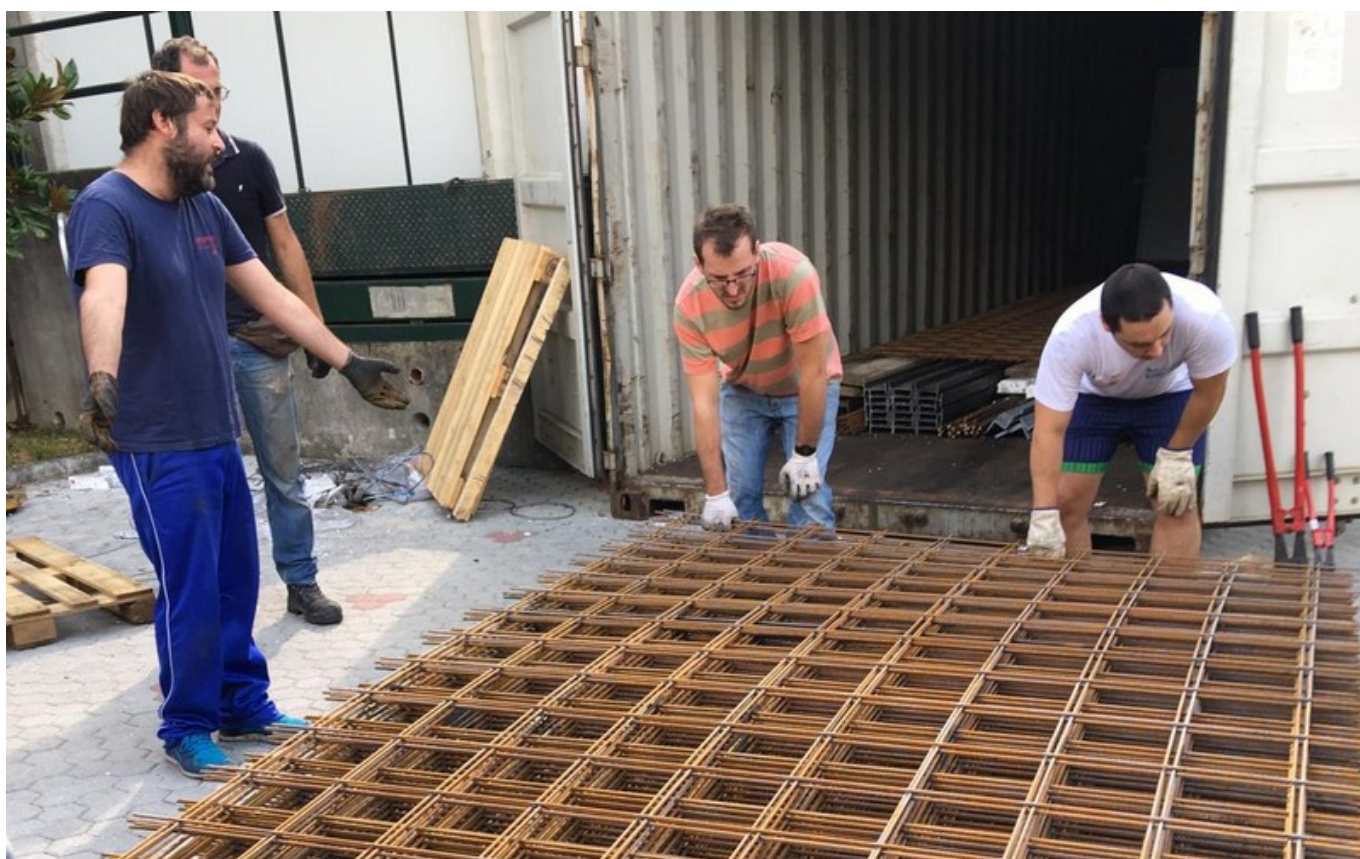

## Anche due lecchesi in partenza per la Guinea Bissau

### La missione di padre Donghi avrà una nuova "casa" aperta a tutti

LECCO - L'associazione "Tagme - Diamoci da fare" si è rimboccata le maniche per dare avvio alla fase operativa dell'ambizioso progetto "Casa sulla Roccia". L'associazione di San Giovanni, [dopo una serie di eventi organizzati per finanziare l'opera](#), sta raccogliendo i primi frutti. Ormai da diversi anni i volontari del Tagme sostengono padre **Roberto Donghi**, missionario lecchese del Pime.

Ma non è finita perché una volta giunto sulle rive dell’isola di Bubake, il materiale dovrà essere trasportato alla missione: “Si tratta di circa 2 Km da percorrere quasi tutti a piedi trasportando tutto il materiale. Nel mese di dicembre, poi, anche due volontari dell’associazione, **Pasquale La Rosa** e **Marco Maggioni**, partiranno da Lecco per realizzare fisicamente il progetto”.

La "Casa sulla Roccia" è realtà, il progetto del Tagme "salpa" verso  
l'Africa | 4

La "Casa sulla Roccia" è realtà, il progetto del Tagme "salpa" verso  
l'Africa | 5