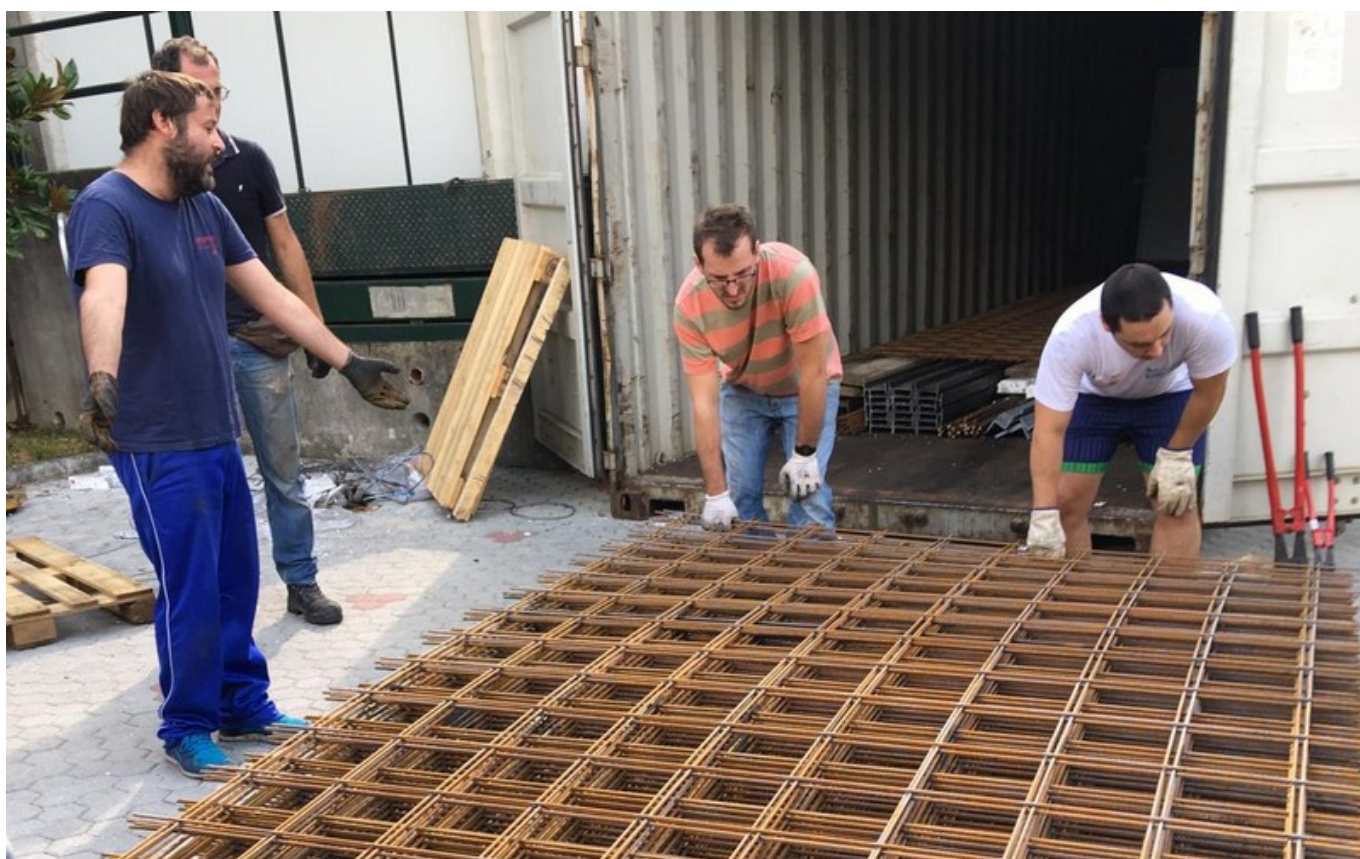

Anche due lecchesi in partenza per la Guinea Bissau

La missione di padre Donghi avrà una nuova "casa" aperta a tutti

LECCO - L'associazione "Tagme - Diamoci da fare" si è rimboccata le maniche per dare avvio alla fase operativa dell'ambizioso progetto "Casa sulla Roccia". L'associazione di San Giovanni, [dopo una serie di eventi organizzati per finanziare l'opera](#), sta raccogliendo i primi frutti. Ormai da diversi anni i volontari del Tagme sostengono padre **Roberto Donghi**, missionario lecchese del Pime.

“Il progetto è partito: sabato scorso ci siamo ritrovati per caricare tutto il materiale necessario in due container, si tratta di un buon 80% del progetto finanziato da vari donatori - raccontano -. Il container partirà giovedì (domani, ndr) da Genova, l'arrivo della nave al porto di Bissau è previsto per metà novembre. Qui i due container verranno scaricati e il materiale sarà caricato su due barconi che, dopo 7 ore di navigazione, arriveranno sull'isola dove c'è la missione di padre **Roberto Donghi** e padre **Luca Vinati**”.

Ma non è finita perché una volta giunto sulle rive dell’isola di Bubake, il materiale dovrà essere trasportato alla missione: “Si tratta di circa 2 Km da percorrere quasi tutti a piedi trasportando tutto il materiale. Nel mese di dicembre, poi, anche due volontari dell’associazione, **Pasquale La Rosa** e **Marco Maggioni**, partiranno da Lecco per realizzare fisicamente il progetto”.

La "Casa sulla Roccia" è realtà, il progetto del Tagme "salpa" verso l'Africa | 4

La "Casa sulla Roccia" è realtà, il progetto del Tagme "salpa" verso
l'Africa | 5