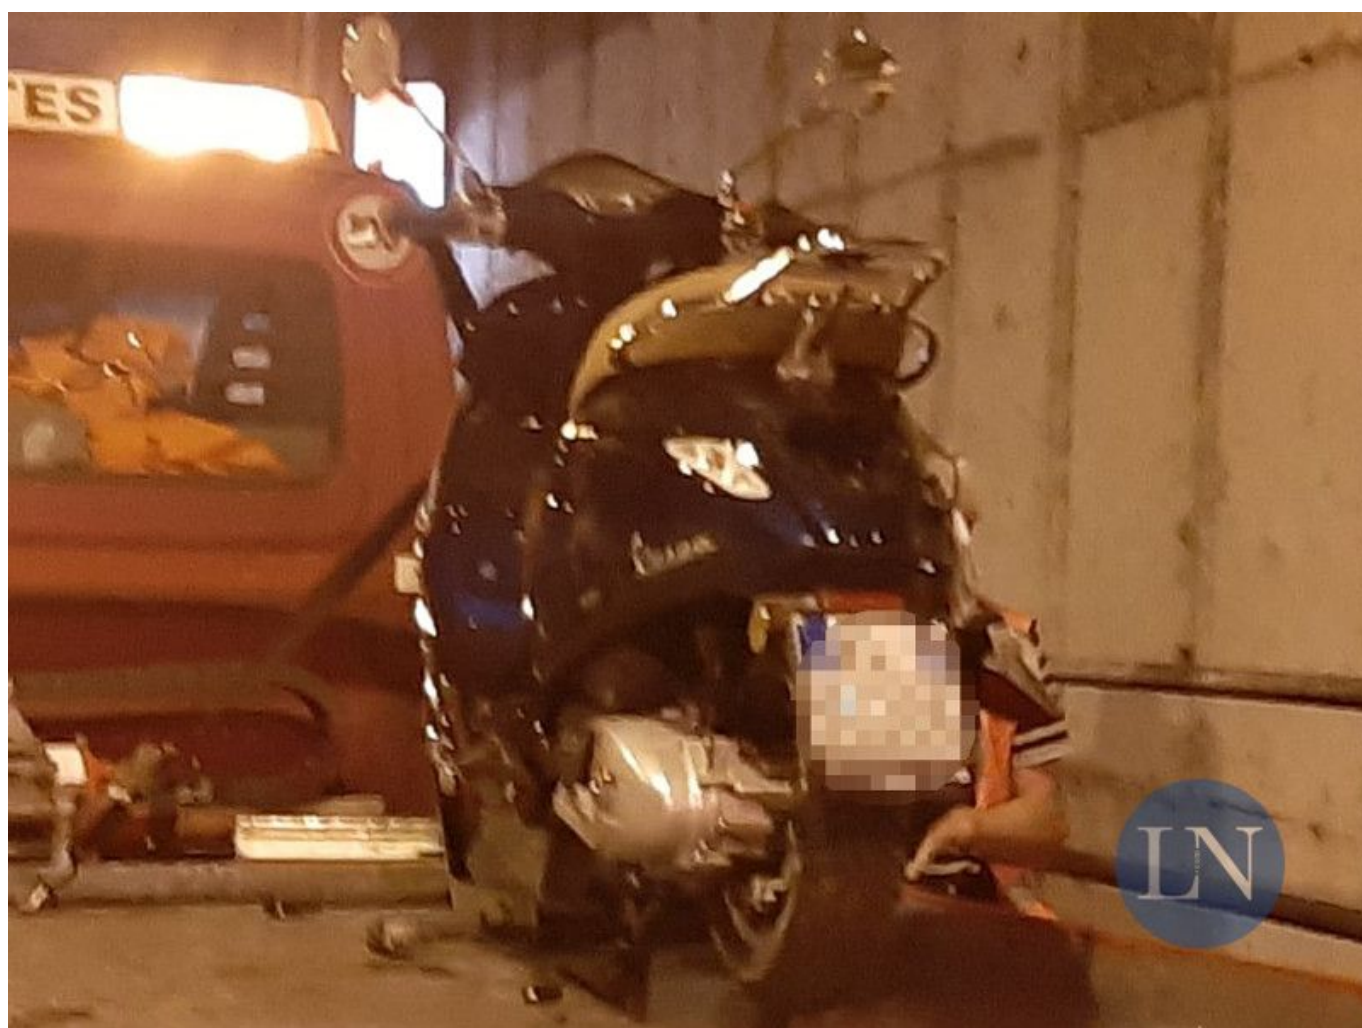

Incidente nello svincolo di Abbadia per la SS36 in direzione Lecco

Coinvolti due motociclisti. Strada chiusa per i soccorsi e lunghe code

ABBADIA - Lunghe code da Abbadia verso Lecco a causa di un **incidente stradale sulla SS36, successo pochi minuti dopo le 17.**

Il sinistro è avvenuto nella galleria dello svincolo di Abbadia per l'immissione in Super. **Coinvolte due persone, un uomo e una donna, che stavano viaggiando in moto.**

La moto coinvolta nell'incidente

Stando a quanto appreso sembra che il guidatore, un uomo di 54 anni, abbia perso il controllo del mezzo, una Vespa nera, finendo per schiantarsi contro il guard rail. Un urto violento nel quale i due motociclisti sono stati disarcionati dalla moto finendo sull'asfalto.

L'allarme per i soccorsi è scattato in codice rosso: sul posto si sono portate due ambulanze, il Soccorso degli Alpini di Mandello e Lecco Soccorso, un'automedica, la Polstrada e i Vigili del Fuoco. In volo si è alzato anche l'elisoccorso da Como.